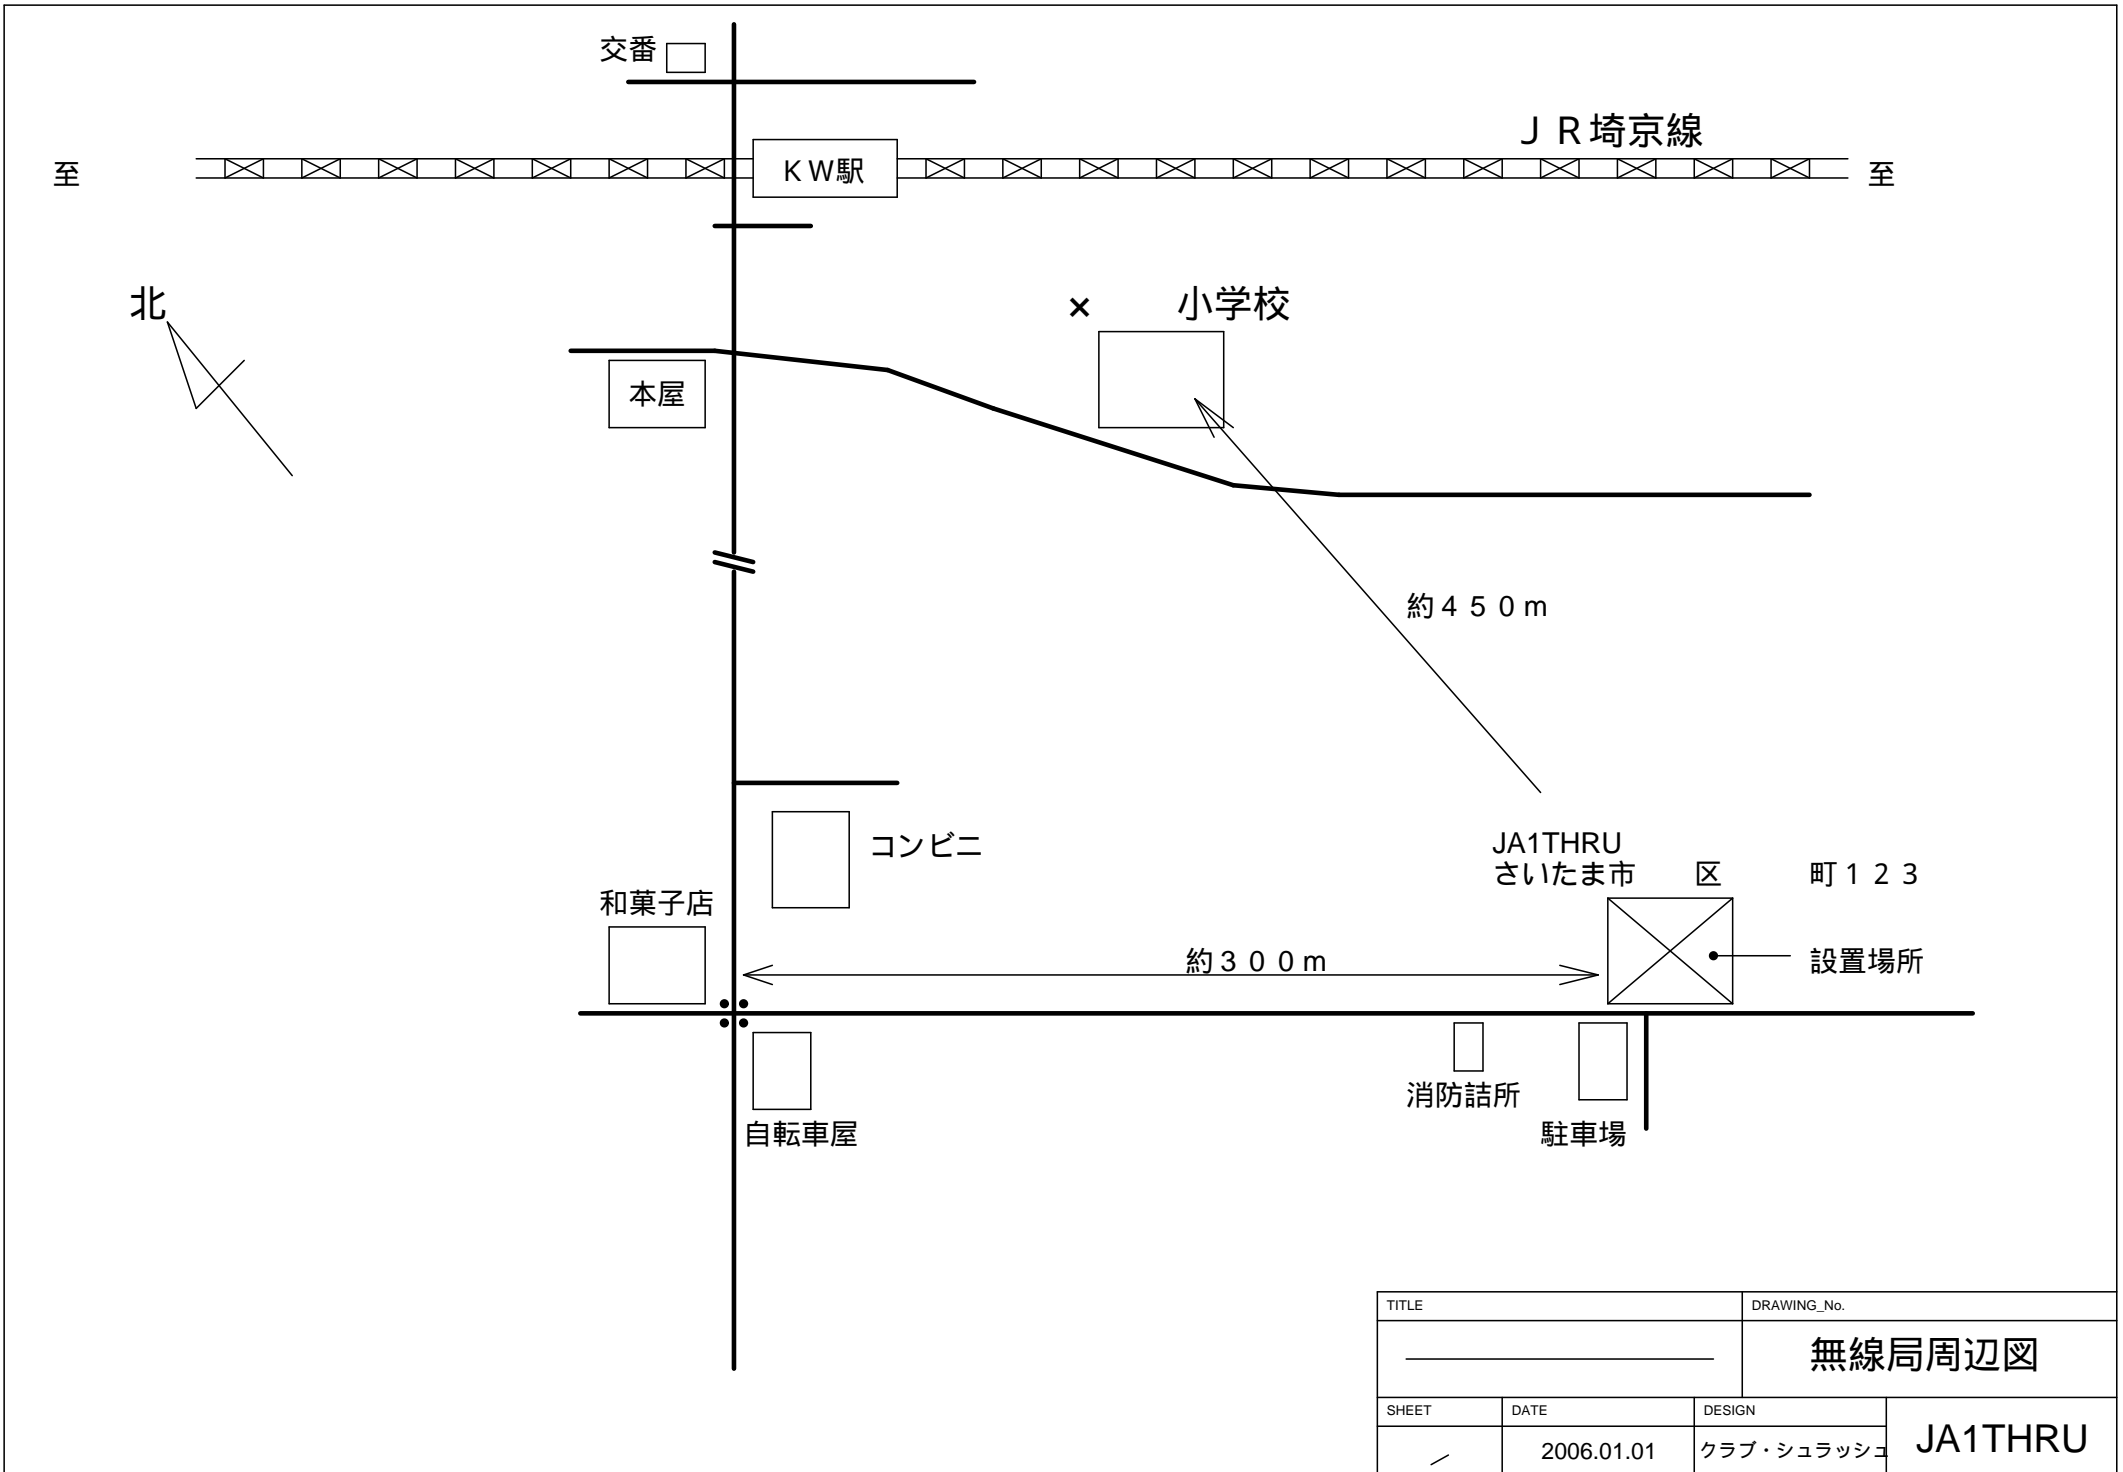

平面図

立体図

TITLE		DRAWING_No.	
空中線見取図		電波防護指針	
SHEET	DATE	DESIGN	JA1THRUSH
1 / 1	2006.01.01	スラッシュ	

立体図

TITLE		DRAWING_No.	
空中線立体見取図		電波防護指針	
SHEET	DATE	DESIGN	JA1THRU
1 / 1	2006.01.01	クラブシュ・ラッシュ	

隣家

公民館

公道

農道

田  
田  
北

TITLE		DRAWING_No.	
_____		無線局周辺図	
SHEET	DATE	DESIGN	JA1THRU
/	2006.01.01	クラブ・シュラッシュ	