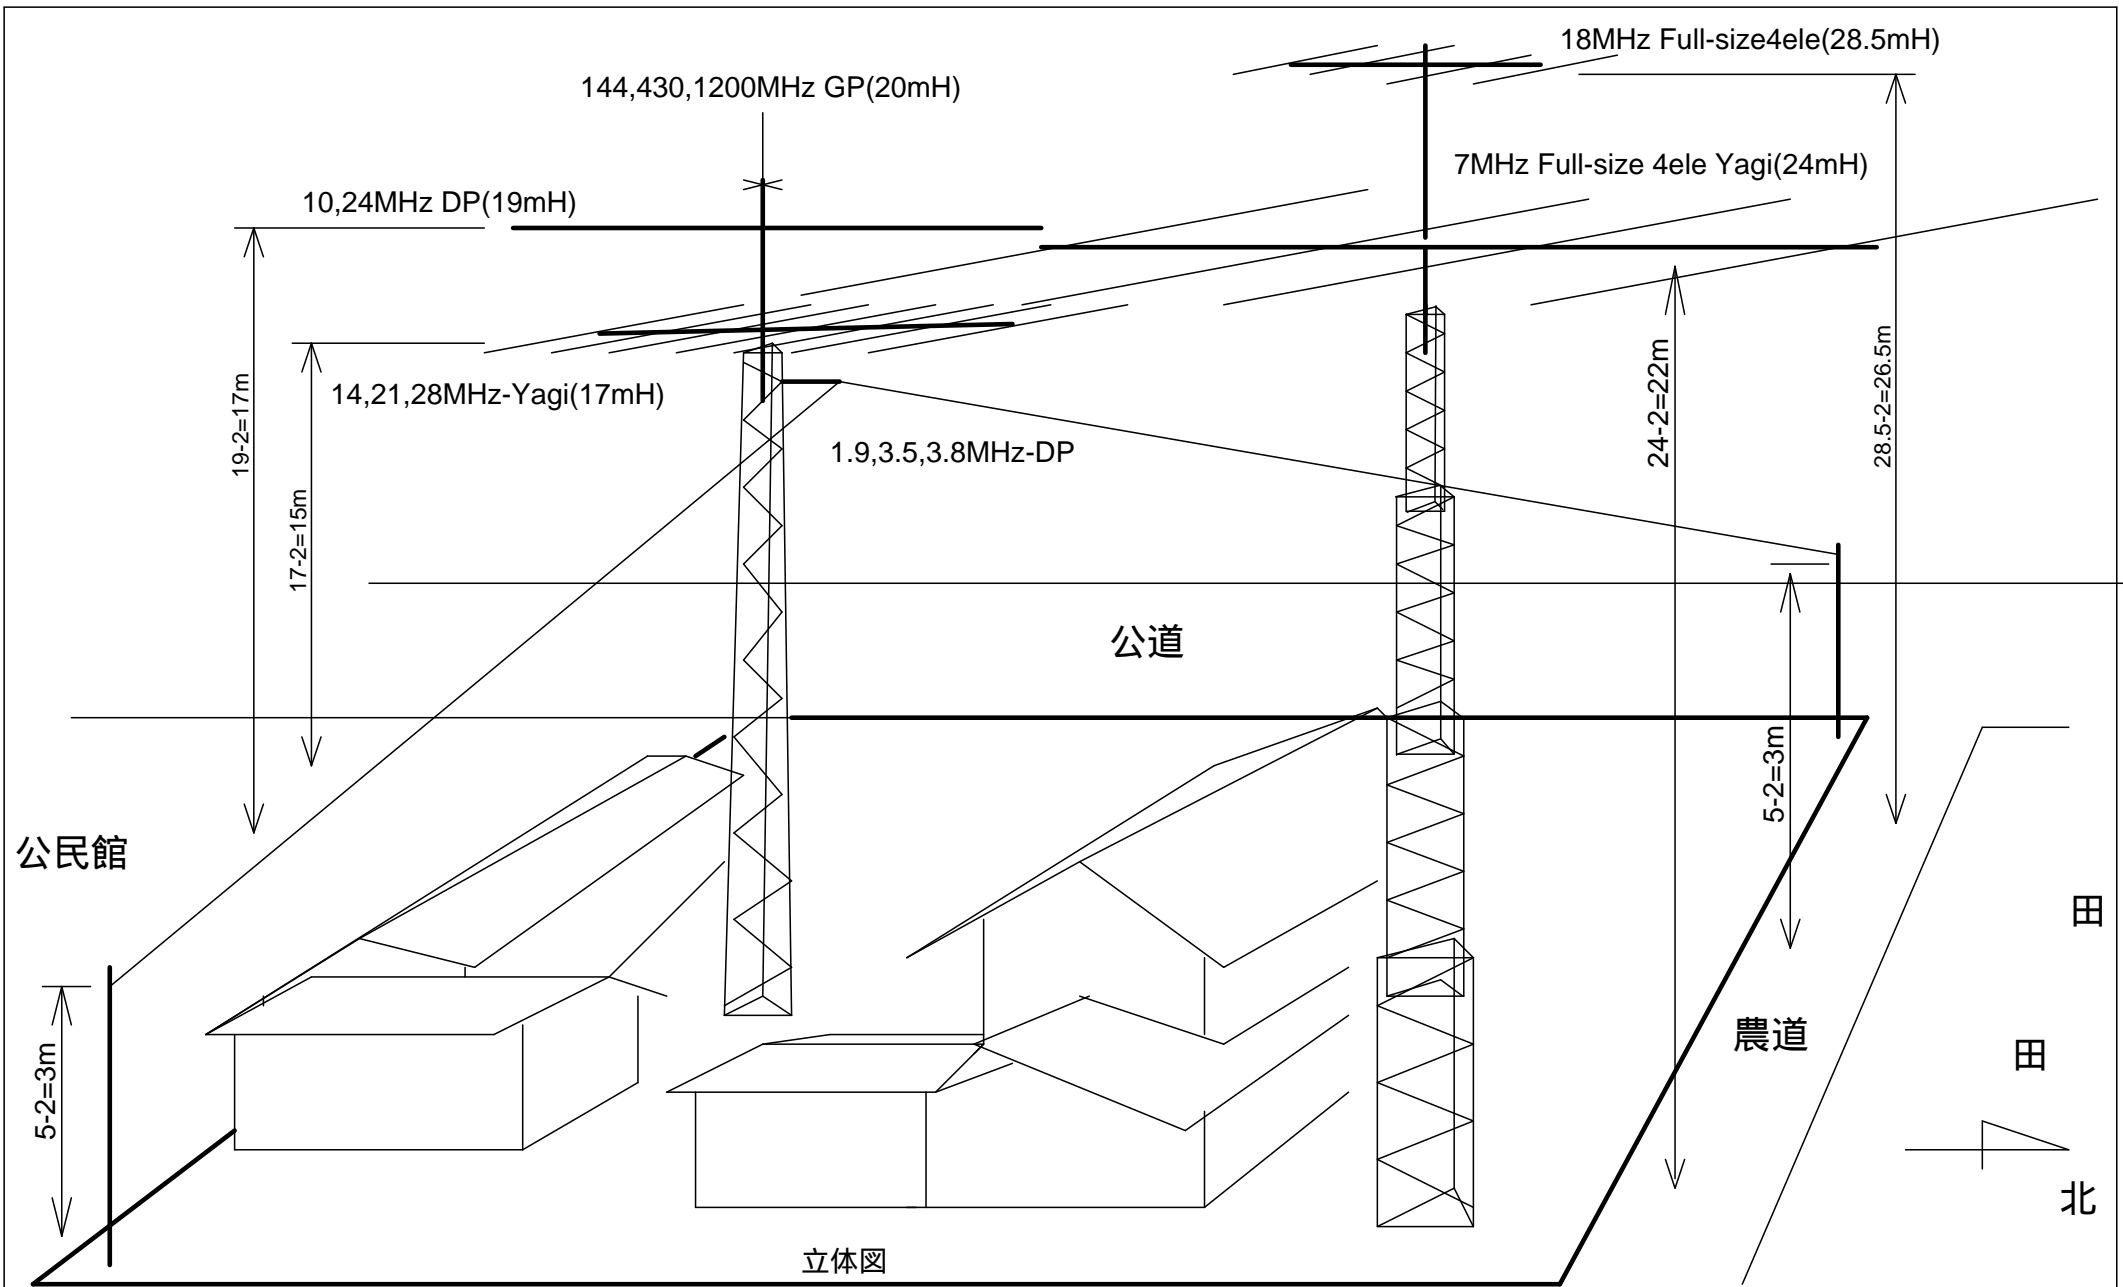

平面図

立体図

TITLE		DRAWING_No.	
空中線見取図		電波防護指針	
SHEET	DATE	DESIGN	JA1THRUSH
1 / 1	2006.01.01	スラッシュ	

立体図

TITLE		DRAWING_No.	
空中線立体見取図		電波防護指針	
SHEET	DATE	DESIGN	JA1THRU
1 / 1	2006.01.01	クラブシュ・ラッシュ	

隣家

公民館

公道

農道

田  
田  
北

TITLE		DRAWING_No.	
_____		無線局周辺図	
SHEET	DATE	DESIGN	JA1THRU
/	2006.01.01	クラブ・シュラッシュ	