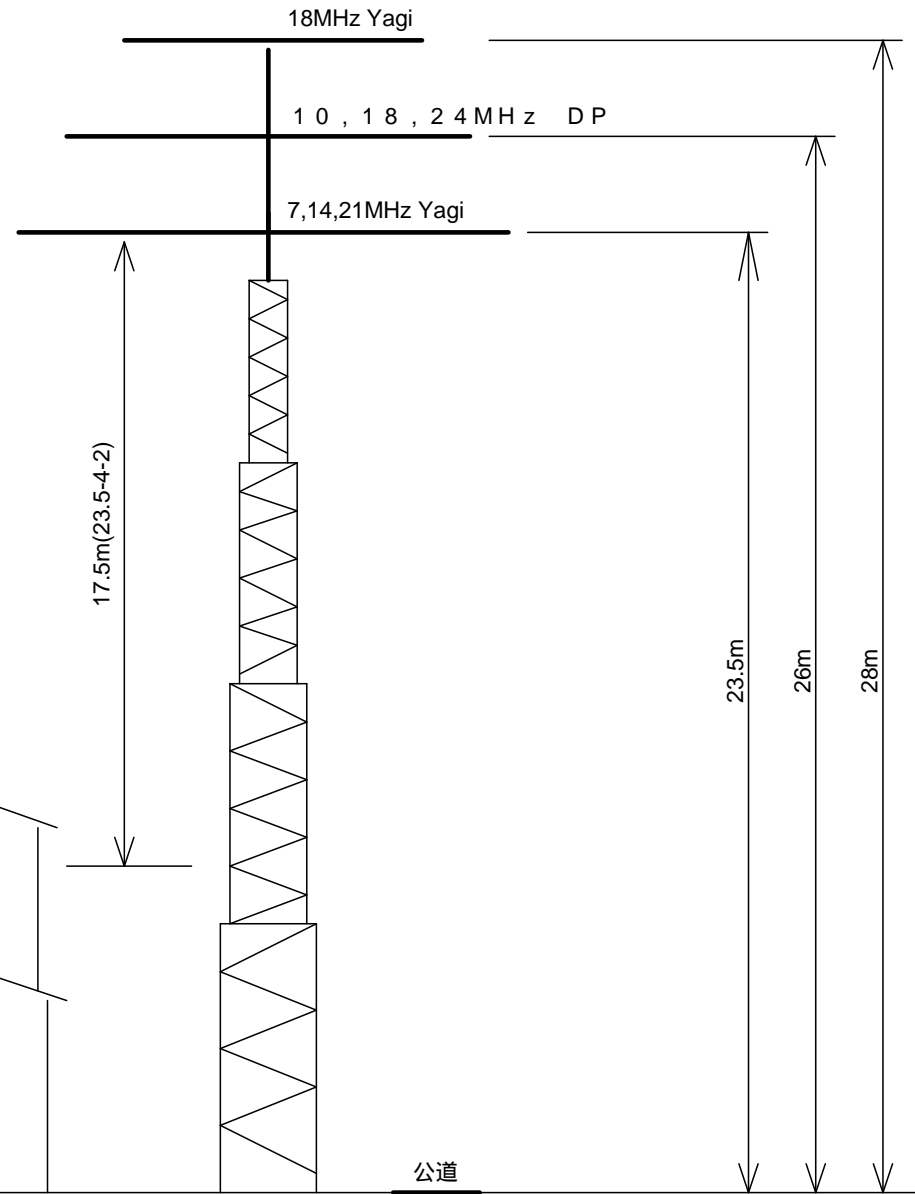

平面図

立体図

TITLE		DRAWING_No.	
空中線見取図		電波防護指針	
SHEET	DATE	DESIGN	JA1THRUSH
1 / 1	2006.01.01	スラッシュ	

立体図

TITLE		DRAWING_No.	
空中線立体見取図		電波防護指針	
SHEET	DATE	DESIGN	JA1THRU
1 / 1	2006.01.01	クラブシュ・ラッシュ	

隣家

公民館

公道

農道

田  
田  
北

TITLE		DRAWING_No.	
_____		無線局周辺図	
SHEET	DATE	DESIGN	JA1THRU
/	2006.01.01	クラブ・シュラッシュ	